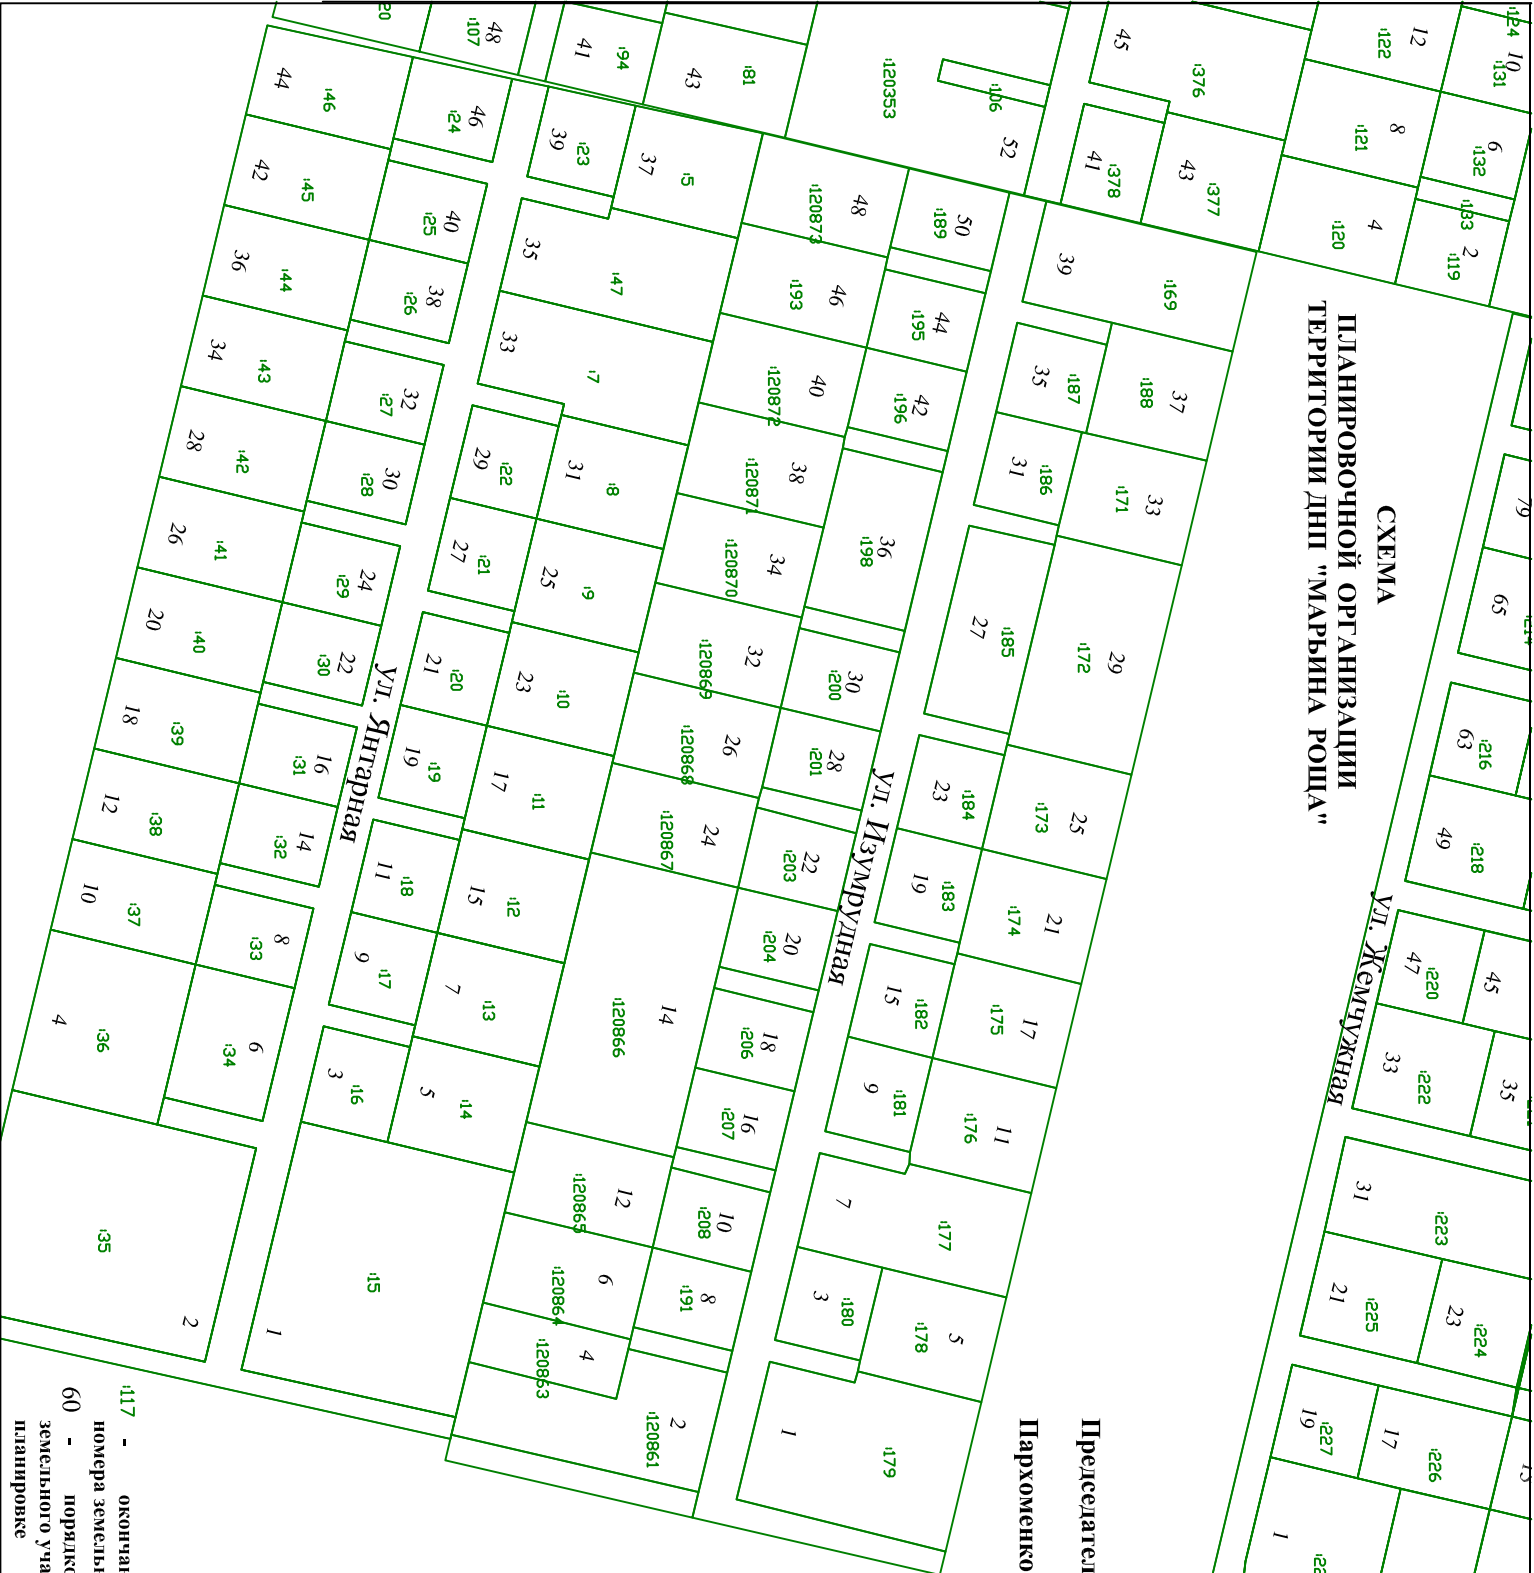

**СХЕМА
ПЛАНИРОВОЧНОЙ ОРГАНИЗАЦИИ
ТЕРРИТОРИИ ДНП "МАРЬИНА РОЩА"**

Председатель ДНП "Марина роща"
Пархоменко П. П.

117 - окончание кадастрового
номера земельного участка
60 - порядковый номер
земельного участка согласно
планировке